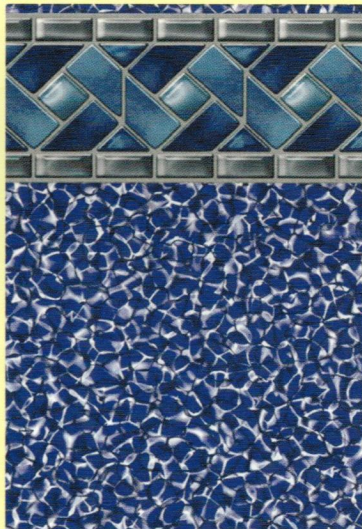

NEW!

Corolla Beach Tile
Outer Banks Bottom
20 mil

NEW!

Ebony Beach Tile
Black Sand Bottom
20 mil

NEW!

Nags Head Tile
Outer Banks Bottom
20 mil

NEW!

Palm Bay Tile
Blue Tropic Bottom
20 mil

Coral Reef Tile
Coral Reef Bottom
20 mil

Corsica Tile
Cyprus Bottom
20 mil

Freeport Tile
Blue Tropic Bottom
20 mil

Hampton Bays Tile
Blue Lagoon Bottom
20 mil

Oahu Tile
Blue Pebble Bottom
20 mil and 27 Mil*

Riviera Tile
Golden Sand Bottom
20 mil

Santa Cruz Tile
Sea Blue Bottom
20 mil

St. Lucia Tile
Blue Lagoon Bottom
20 mil