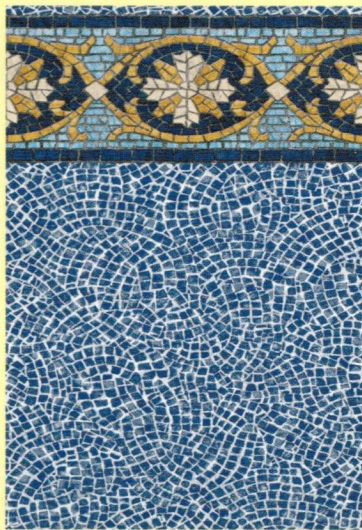

NEW!

Corolla Beach Tile
Outer Banks Bottom
20 mil

NEW!

Ebony Beach Tile
Black Sand Bottom
20 mil

NEW!

Nags Head Tile
Outer Banks Bottom
20 mil

NEW!

Palm Bay Tile
Blue Tropic Bottom
20 mil

Coral Reef Tile
Coral Reef Bottom
20 mil

Corsica Tile
Cyprus Bottom
20 mil

Freeport Tile
Blue Tropic Bottom
20 mil

Hampton Bays Tile
Blue Lagoon Bottom
20 mil

Oahu Tile
Blue Pebble Bottom
20 mil and 27 Mil*

Riviera Tile
Golden Sand Bottom
20 mil

Santa Cruz Tile
Sea Blue Bottom
20 mil

St. Lucia Tile
Blue Lagoon Bottom
20 mil